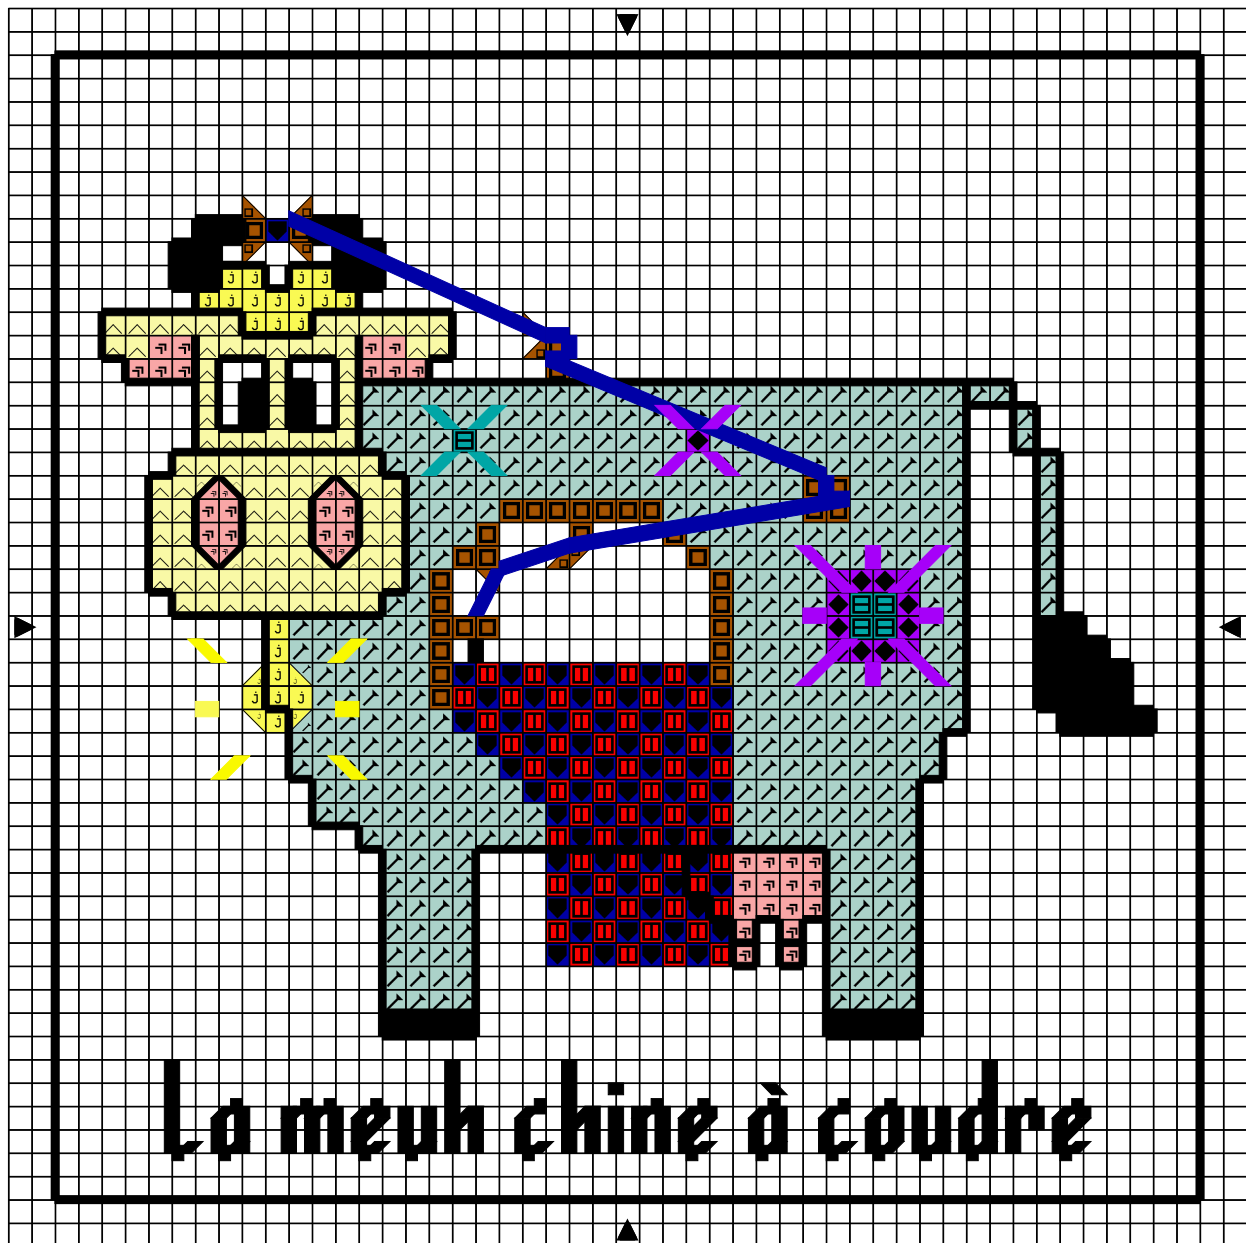

	DMC	Anchor
■	Noir 310	403
⌘	Vieux rose 3779	868
□	Rouge 666	46
◻	Marron 400	351
∧	Jaune Pâle 746	275
∩	Jaune cl 445	288
◻	Turquoise fc 598	167
◼	Bleu marine cl 825	162
◆	Violet 3746	118
↗	Bleu vert tr cl 3811	

Points arrière

—	Noir	310	403
· · · · ·	Jaune cl	445	288
· · · · ·	Jaune	307	289
· · · · ·	Turquoise fc	598	167
· · · · ·	Bleu marine cl	825	162
— — — —	Violet	3746	118

Dessiné par: Sandrine Contet

Copyright <http://silepointcompte.free.fr/>

	DMC	Anchor
	Noir 310	403
	Vieux rose 3779	868
	Rouge 666	46
	Marron 400	351
	Jaune Pâle 746	275
	Jaune cl 445	288
	Turquoise fc 598	167
	Bleu marine cl 825	162
	Violet 3746	118
	Bleu vert tr cl 3811	

Points arrière

	Noir 310	403
	Jaune cl 445	288
	Jaune 307	289
	Turquoise fc 598	167
	Bleu marine cl 825	162
	Violet 3746	118

Dessiné par: Sandrine Contet

Copyright <http://silepointcompte.free.fr/>